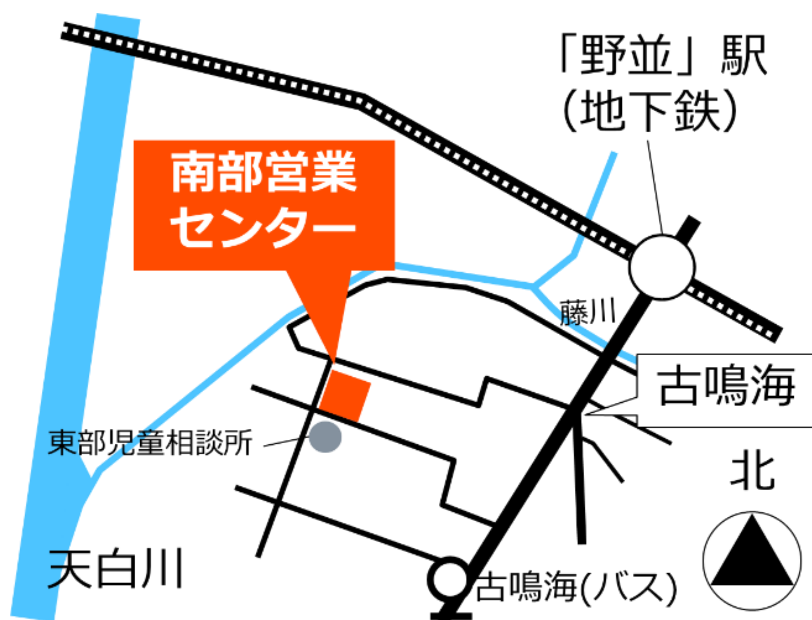

## 名古屋市上下水道局南部営業センターの開設について

平素より本市上下水道事業に対しご協力を賜り厚くお礼申し上げます。

令和6年4月より、瑞穂営業所と緑営業所を集約し、昭和区・瑞穂区・緑区・天白区を担当する「南部営業センター」を開設します。また、集約に伴い、事前に令和6年3月11日より瑞穂営業所の給排水設備工事の申請など工事関係の窓口は、緑営業所に移転となりますので、よろしくお願いいたします。

記

### 【南部営業センター】

**担当区域：昭和区・瑞穂区・緑区・天白区**

所在地：緑区鳴海町小森 45 番 1

電話：899-5155

FAX：899-5161

**※令和6年3月11日以降は工事関係の窓口は緑営業所（新：南部営業センター）となります。移転後は瑞穂営業所では工事関係の窓口業務を行いません。**